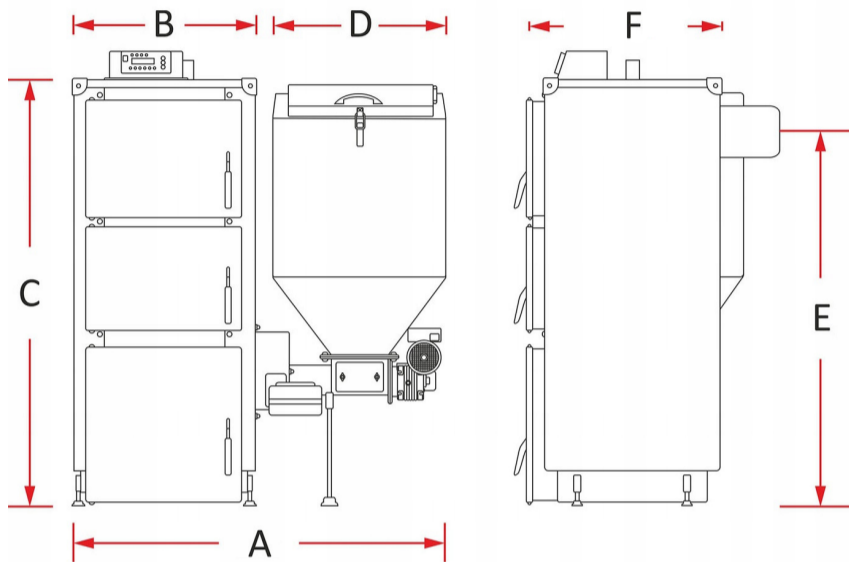

# WYMIARY kotła UNIWERSAL 5

ZASILANY EKOGRΟΣZKIEM, PELLETEM

MOC	A	B	C	D	E	F
9 kW	1000	400	945	200	800	520
12 kW	1070	450	1235	230	1120	540
15 kW	1080	460	1265	275	1190	620
19 kW	1100	480	1305	310	1400	665
24 kW	1120	500	1335	200	800	520
30 kW	1220	620	1445	230	1120	540
38 kW	1220	620	1545	275	1190	620
48 kW	1270	670	1545	310	1400	665

\*jednostką miary wymiarów podanych w tabeli są milimetry