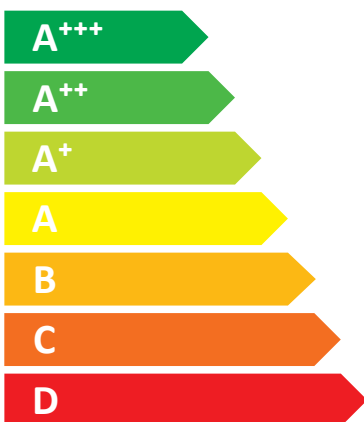

**ENERG**

енергия · ενεργεια

Y IJA

IE IA

ZPHU  
**Biadala**

KOCIOŁ UNIEKO

**C**

**27** kW