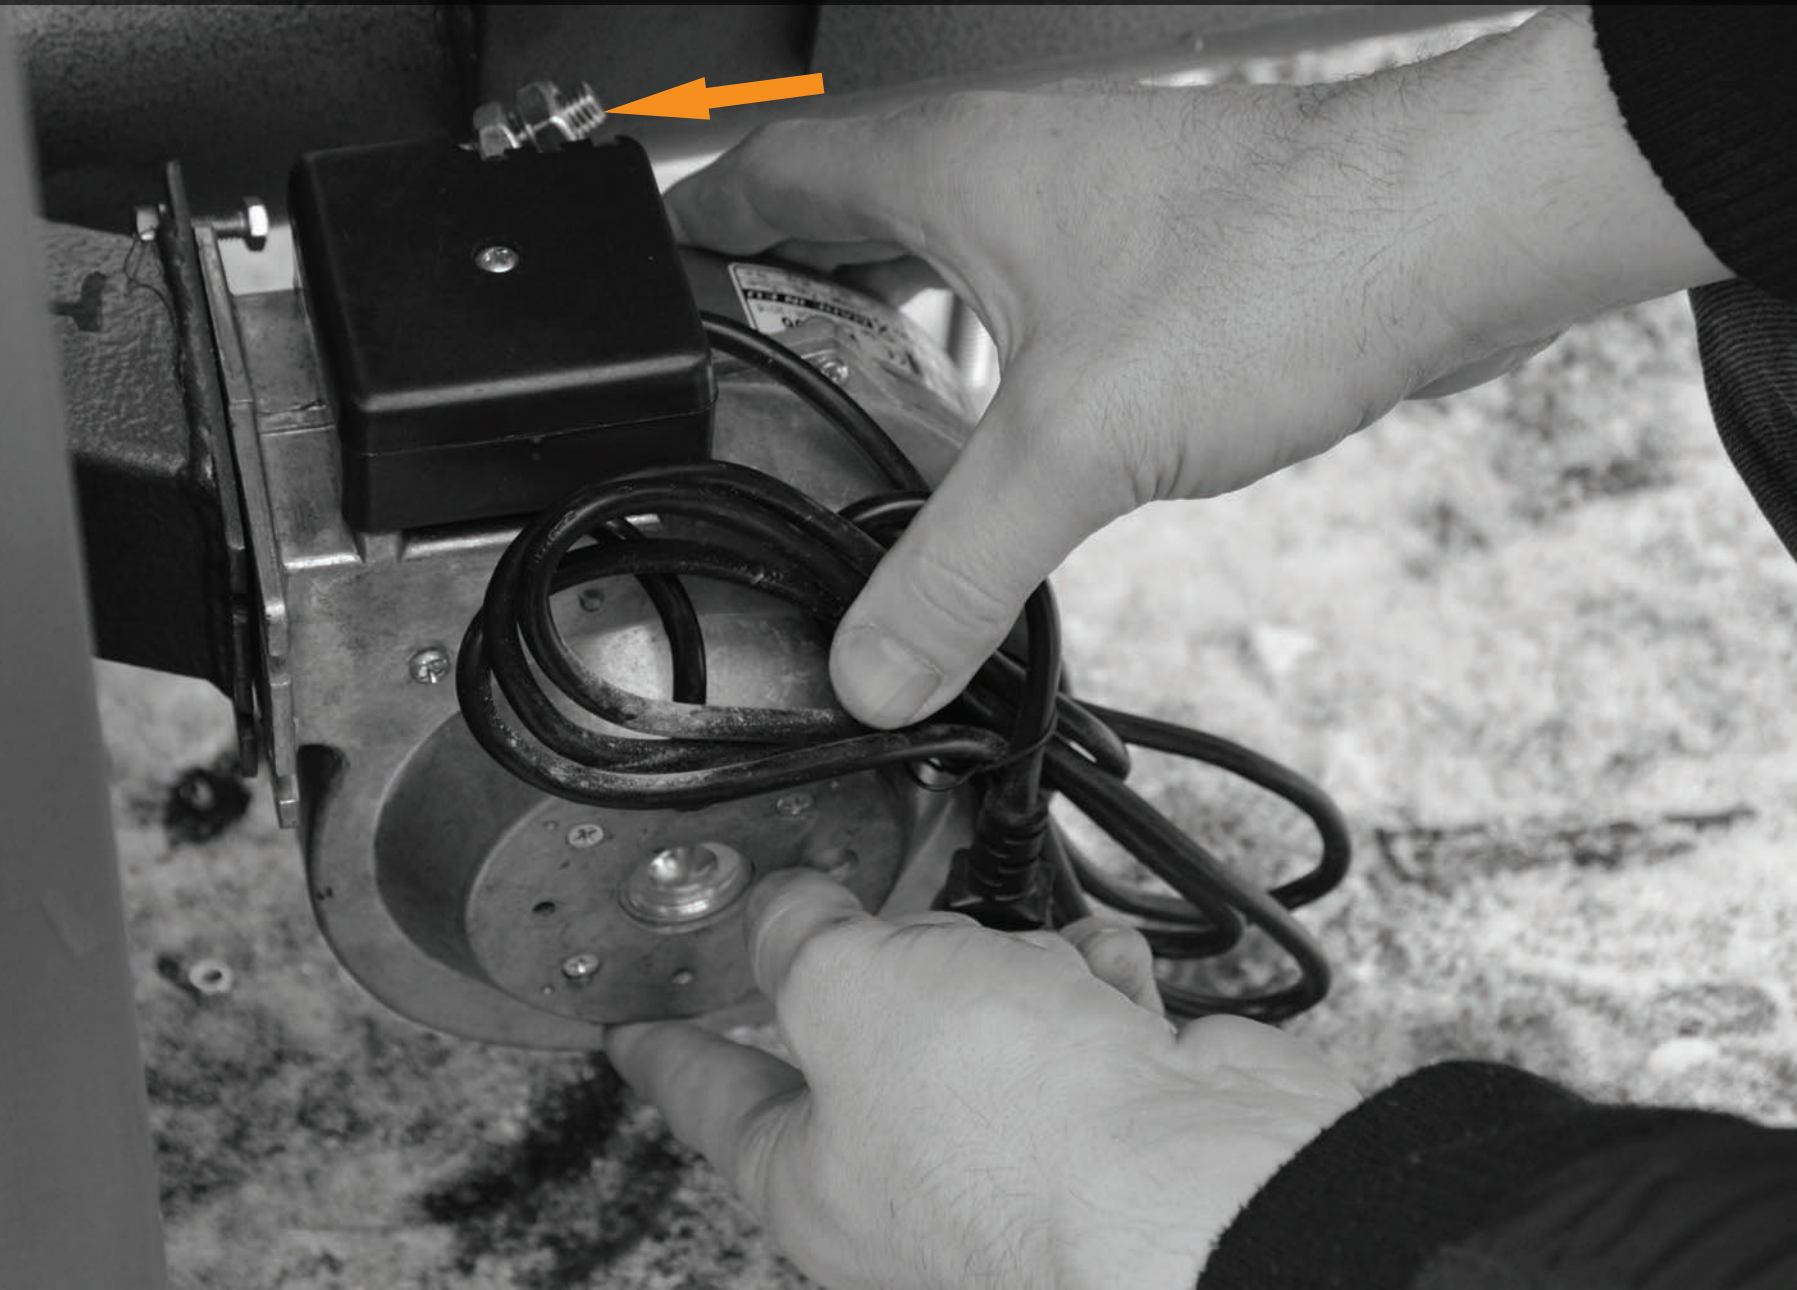

INSTRUKCJA

USTAWIENIE KLAPKI W WENTYLATORZE NADMUCHOWYM

POPRAWNE USTAWIENIE

JEŻELI JEST PROBLEM Z PALENIEM, USTAW KLAPKĘ, ABY BYŁA CAŁKOWICIE OTWARTA

DOBRCZE

ŹLE